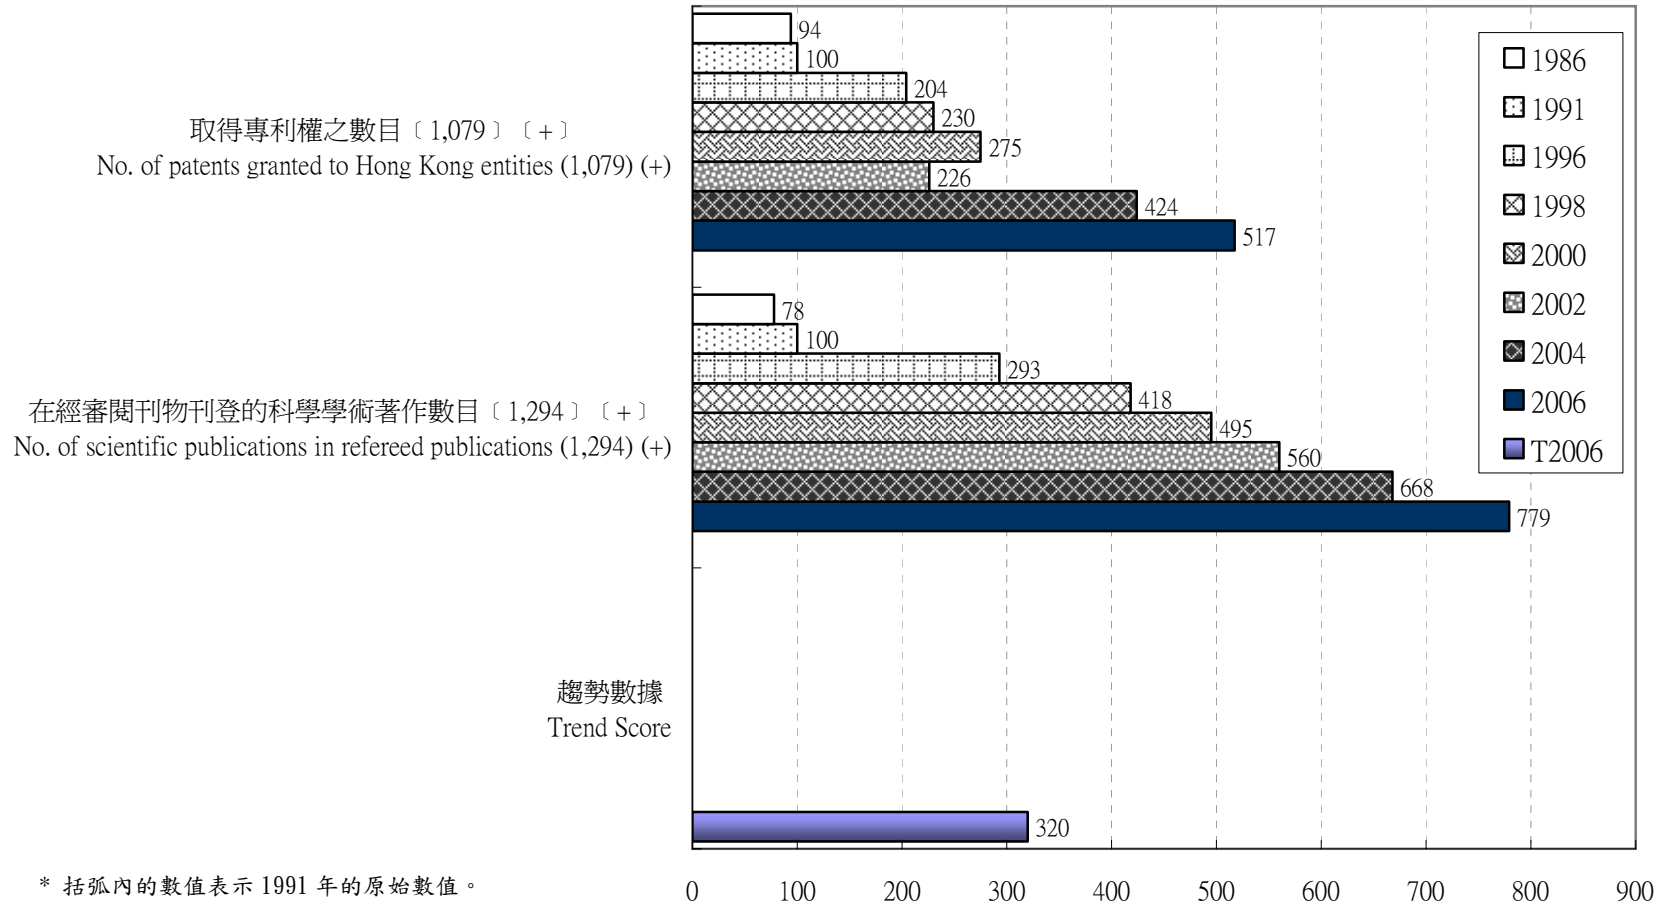

附件四 (續)

Appendix 4 (Con'd)

科技分類指數 Science & Technology Sub-index  
 標準化社會指標數值〔1986-2006, 1991=100〕及趨勢數據 2006  
 Standardized Indicator Values〔1986-2006, 1991=100〕and Trend Score for 2006

\* 括弧內的數值表示 1991 年的原始數值。

\* Data of 1991 are reported in brackets.